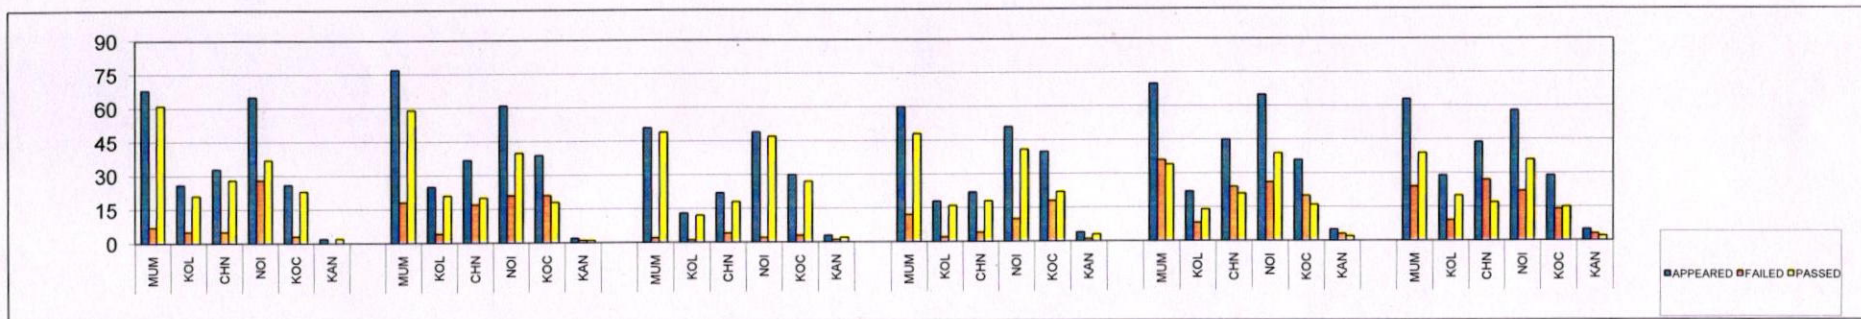

## SUMMARY OF RESULT OF SECOND MATE (FG) WRITTEN EXAMINATION HELD IN THE MONTH OF OCTOBER 2022

	TCN							CEL							MET							B/W							CARGO OPN							SHIP OPN						
	MUM	KOL	CHN	NOI	KOC	KAN	TTL	MUM	KOL	CHN	NOI	KOC	KAN	TTL	MUM	KOL	CHN	NOI	KOC	KAN	TTL	MUM	KOL	CHN	NOI	KOC	KAN	TTL	MUM	KOL	CHN	NOI	KOC	KAN	TTL	MUM	KOL	CHN	NOI	KOC	KAN	TTL
APPEARED	68	26	33	65	26	2	220	77	25	37	61	39	2	241	51	13	22	49	30	3	168	60	18	22	51	40	4	195	70	22	45	65	36	5	243	63	29	44	58	29	5	228
FAILED	7	5	5	28	3	0	48	18	4	17	21	21	1	82	2	1	4	2	3	1	13	12	2	4	10	18	1	47	36	8	24	26	20	3	117	24	9	27	22	14	3	99
PASSED	61	21	28	37	23	2	172	59	21	20	40	18	1	159	49	12	18	47	27	2	155	48	16	18	41	22	3	148	34	14	21	39	16	2	126	39	20	17	36	15	2	129
PASS %	90%	81%	85%	57%	88%	100%	78%	77%	84%	54%	66%	46%	50%	66%	96%	92%	82%	96%	90%	67%	92%	80%	89%	82%	80%	55%	75%	76%	49%	64%	47%	60%	44%	40%	52%	62%	69%	39%	62%	52%	40%	57%

SUMMARY OF RESULT OF SECOND MATE (FG) OF OCTOBER 2022

	TCN						CEL						MET						B/W						CARGO OPN						SHIP OPN					
	MUM	KOL	CHN	NOI	KOC	KAN	MUM	KOL	CHN	NOI	KOC	KAN	MUM	KOL	CHN	NOI	KOC	KAN	MUM	KOL	CHN	NOI	KOC	KAN	MUM	KOL	CHN	NOI	KOC	KAN	MUM	KOL	CHN	NOI	KOC	KAN
APPEARED	68	26	33	65	26	2	77	25	37	61	39	2	51	13	22	49	30	3	60	18	22	51	40	4	70	22	45	65	36	5	63	29	44	58	29	5
FAILED	7	5	5	28	3	0	18	4	17	21	21	1	2	1	4	2	3	1	12	2	4	10	18	1	36	8	24	26	20	3	24	9	27	22	14	3
PASSED	61	21	28	37	23	2	59	21	20	40	18	1	49	12	18	47	27	2	48	16	18	41	22	3	34	14	21	39	16	2	39	20	17	36	15	2